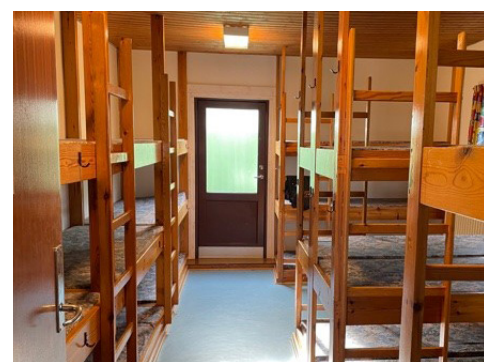

Feriekolonien Reden

Skarre Strandvej 23
6091 Bjert

52 sengepladser
(fordelt på to huse)

Kontakt udlejer for pris

Kirsten Hansen
tlf. 28 61 24 90
kirsten@dui.dk

Læs mere på
dui.dk/kolding/feriekolonien

Reden ligger 13 km uden for Kolding centrum, tæt ved skov og lige ud til Kolding fjord. Den er ikke handicap venlig pga. trapper. Reden lejes ud til skoleklasser op til og med 7. klasse, børnehaver, SFO'er, dagplejere, andre DUI-afdelinger samt til familiekommensammen. Reden lejes IKKE ud til fester.

Indretning: Stor sal med borde/bænke til ca. 50 personer, i forbindelse med køkken med køleskab, 6 kogeplader, dobbelt håndvask og ovn. 2 sovesale med 21 køjesenge i hver. 2 lederrum med 2 køjer i hver.

I "tantehuset" ved siden af er der 3 soverum med hver 2 køjer, samt et lokale på ca. 15 m². Stor flisebelagt terrasse foran huset. Boldbane og bålplads. 2 minutters gang til stranden, 10 minutter til skov.