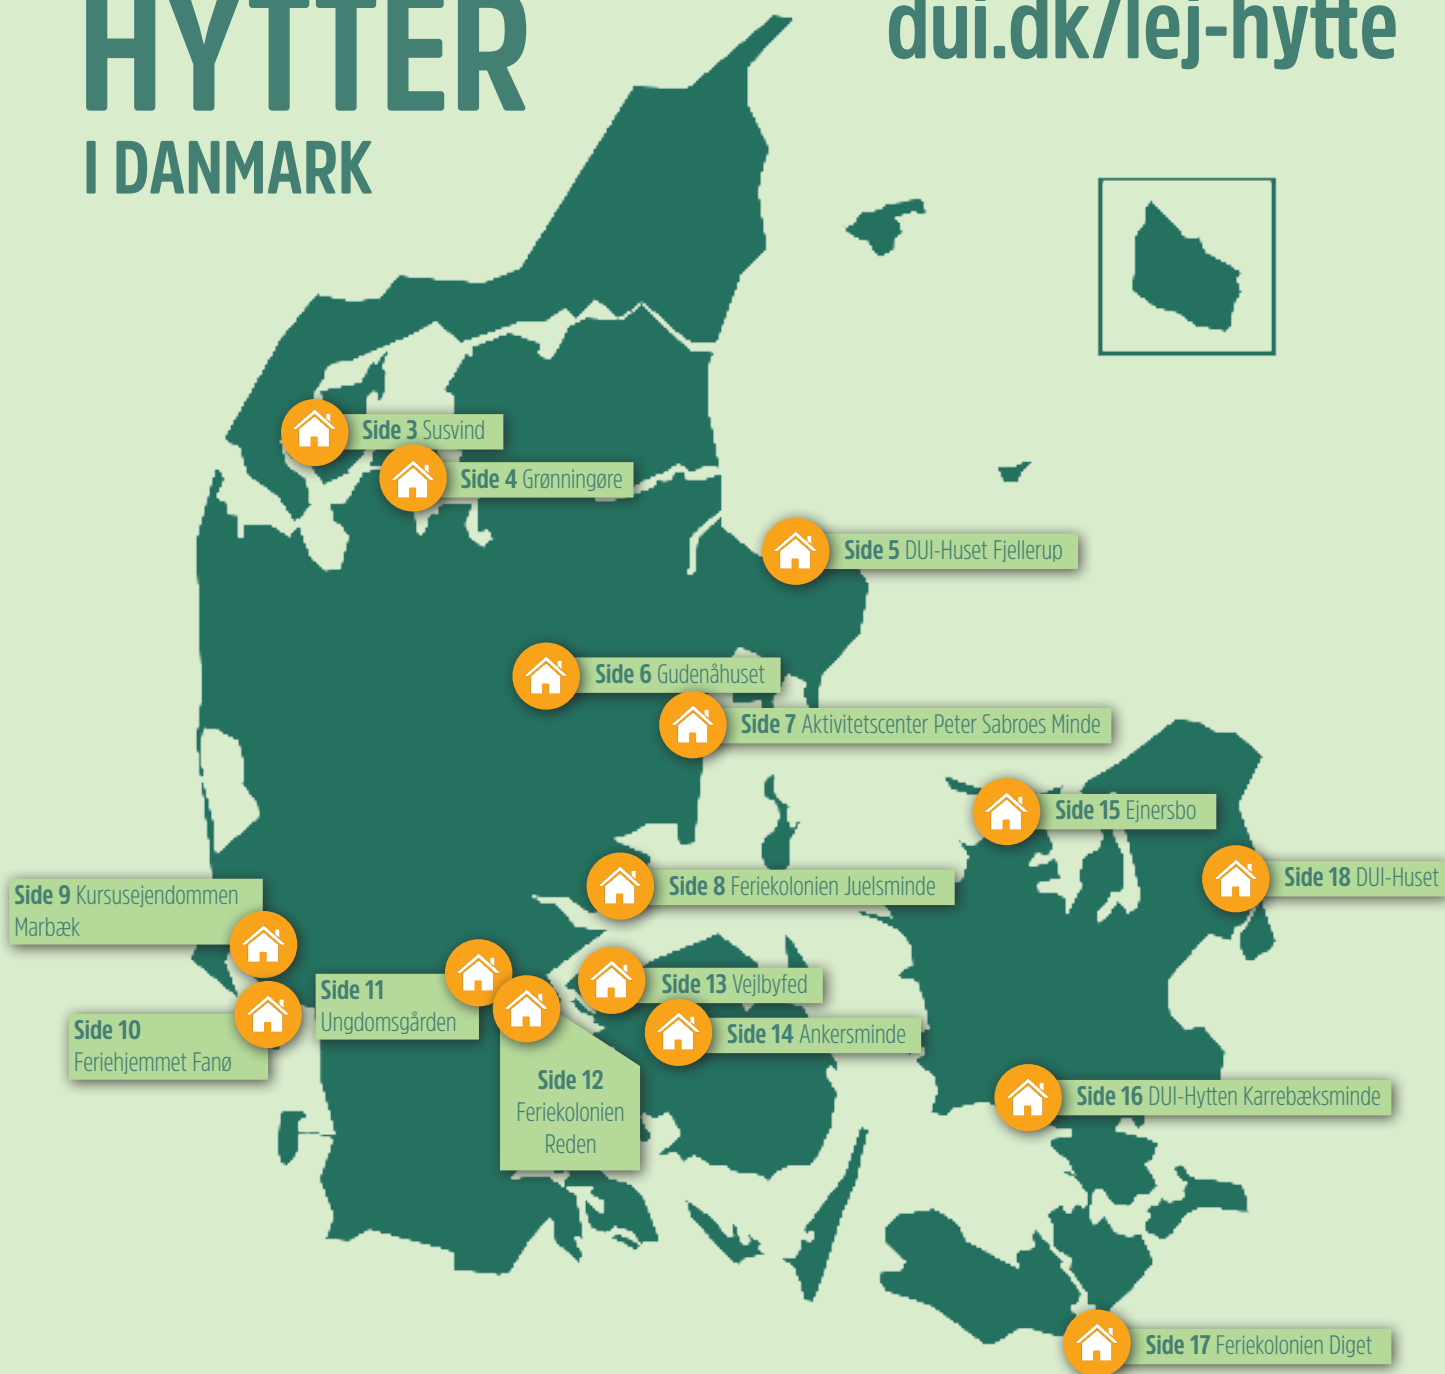

# HYTTER I DANMARK

dui.dk/lej-hytte